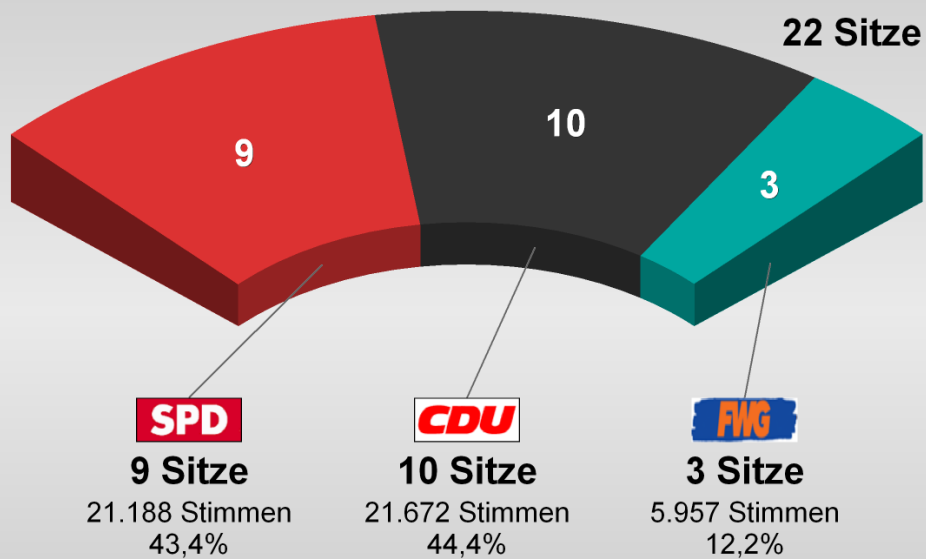

Polch Stadtrat 09
Vorläufige Sitzverteilung

Wahl 2009

Vorl. Sitzzuteilung Polch Stadtrat 09

Sozialdemokratische Partei Deutschlands : 9 Sitze		
Rang	Person	Stimmen
1	Schnitzler, Günter	2562
2	Ziesemer, Hans-Georg	2322
3	Brand, Robert	1459
4	Ternes, Thomas	1259
5	Schnitzler, Gabriele	1216
6	Becker, Heinz-Günther	1145
7	Kürschner, Dieter	1052
8	Keßler, Tanja	1049
9	Mayer, Stephan	911

Christlich Demokratische Union Deutschlands : 10 Sitze		
Rang	Person	Stimmen
1	Endres, Gertrud	1890
2	Krämer, Birgit	1416
3	Gilles, Gino	1397
4	Reiter, Michaela	1349
5	Kolligs, Hans-Paul	1289
6	Blotzki, Claudia	1162
7	Weber, Walter	1085
8	Groß, Josef	1070
9	Schomer, Bernd	1045
10	Marhöfer, Martin	1025

Freie Wählergruppe Polch e.V. : 3 Sitze		
Rang	Person	Stimmen
1	Zimmermann, Christel	925
2	Dahmen, Martin	619
3	Zimmermann, Markus	605