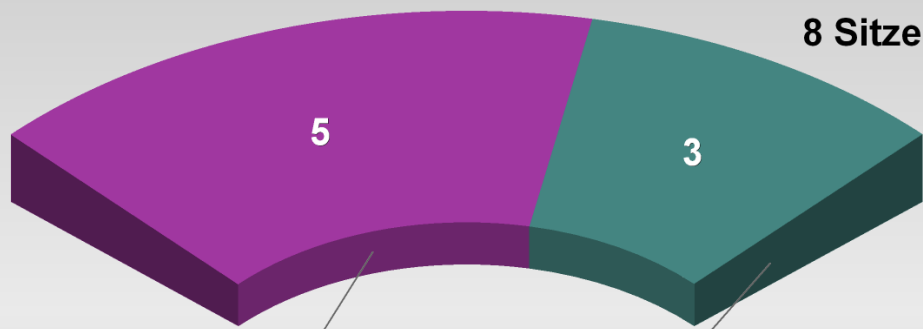

Kerben Gemeinderat 09
Vorläufige Sitzverteilung

WG Eberz
5 Sitze
1.003 Stimmen
66,6%

WG Geisen
3 Sitze
502 Stimmen
33,4%

Vorl. Sitzzuteilung Kerben Gemeinderat 09

Wählergruppe Eberz : 5 Sitze		
Rang	Person	Stimmen
1	Eberz, Helmut	222
2	Kretzer, Norbert	199
3	Dott, Peter	125
4	Wingender, Sabine	122
5	Jennewein, Udo	94