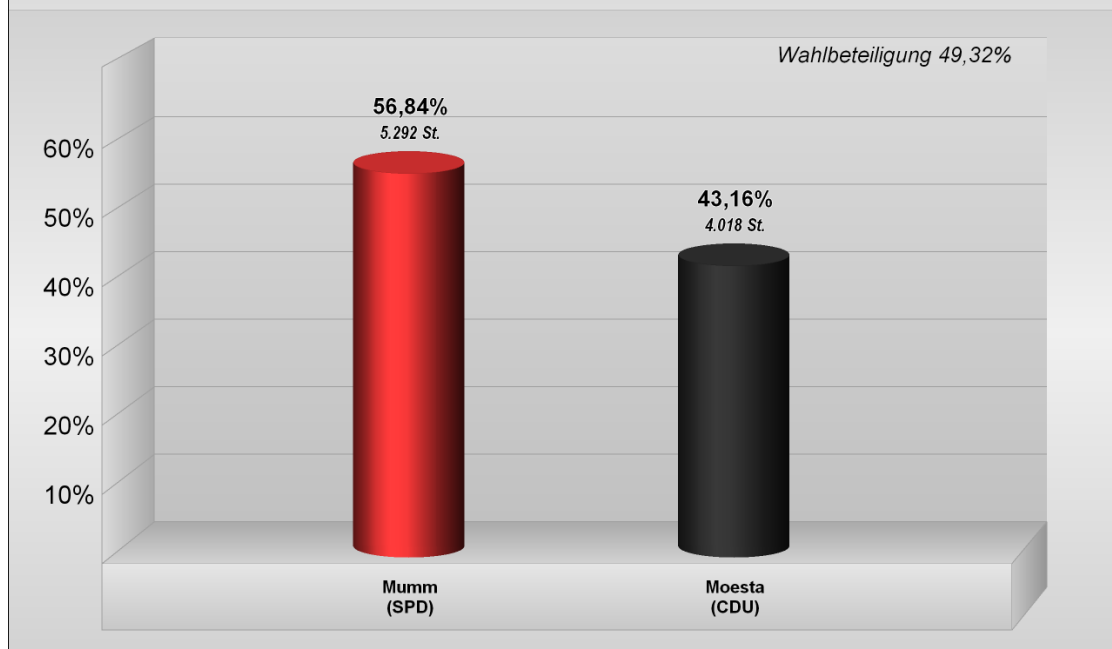

### Stichwahl Bürgermeister VG Maifeld

Vorläufiges Endergebnis

Stimmenanteile in Prozent (%)

Stichwahl Bürgermeister VG Maifeld

	Wahlb. insges.	Ungült. Stimm- zettel	Wähler/ -innen	Gültige Stimmen	Mumm, Maximilian (SPD)	Moesta, Anette (CDU)
Einig	130	1	61	60	28	32
in %		1,64	46,92	98,36	46,67	53,33
Gappensch	266	2	140	138	59	79
in %		1,43	52,63	98,57	42,75	57,25
Gering	326	0	142	142	57	85
in %		0,00	43,56	100	40,14	59,86
Gierschnach	207	0	107	107	62	45
in %		0,00	51,69	100	57,94	42,06
Kalt	380	3	193	190	143	47
in %		1,55	50,79	98,45	75,26	24,74
Kerben	350	3	164	161	75	86
in %		1,83	46,86	98,17	46,58	53,42
Kollig	400	2	270	268	148	120
in %		0,74	67,50	99,26	55,22	44,78
Lonnig	893	7	459	452	222	230
in %		1,53	51,40	98,47	49,12	50,88
Mertloch	1.107	4	574	570	270	300
in %		0,70	51,85	99,30	47,37	52,63
Naunheim	352	1	192	191	98	93
in %		0,52	54,55	99,48	51,31	48,69
Ochtendung	4.230	13	1.801	1.788	1.385	403
in %		0,72	42,58	99,28	77,46	22,54
Pillig	402	1	197	196	104	92
in %		0,51	49,00	99,49	53,06	46,94
Polch	5.065	28	2.295	2.267	1.046	1.221
in %		1,22	45,31	98,78	46,14	53,86
Rüber	711	4	353	349	174	175
in %		1,13	49,65	98,87	49,86	50,14
Trimbs	496	3	297	294	126	168
in %		1,01	59,88	98,99	42,86	57,14
Welling	747	1	423	422	191	231
in %		0,24	56,63	99,76	45,26	54,74
Wierschem	277	0	137	137	77	60
in %		0,00	49,46	100	56,20	43,80
Münstermaifeld	2.724	19	1.597	1.578	1.027	551
in %		1,19	58,63	98,81	65,08	34,92
Gesamt	19.063	92	9.402	9.310	5.292	4.018
in %		0,98	49,32	99,02	56,84	43,16